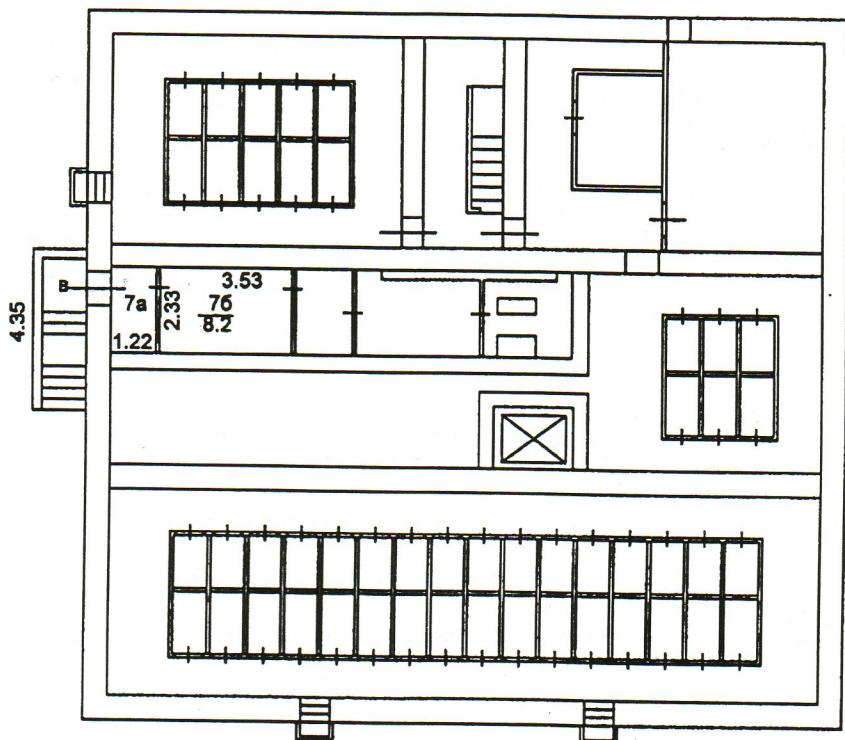

Позтажный план

Литера	А
Этаж	
подвал	

ФГУП "Ростехинвентаризация - Федеральное БТИ" Владимирский филиал

Позтажный план

Должность	Фамилия И.О.	Подпись	Дата	Лист	Масштаб
И.о. Начальника ОТИОН	Шуралёва Е.И.		21.03.2012	1	1:200
Руководитель группы	Заворотная Н. В.		21.03.2012	1	
Инженер-инвентаризатор	Жидко О. Е.		21.03.2012	1	